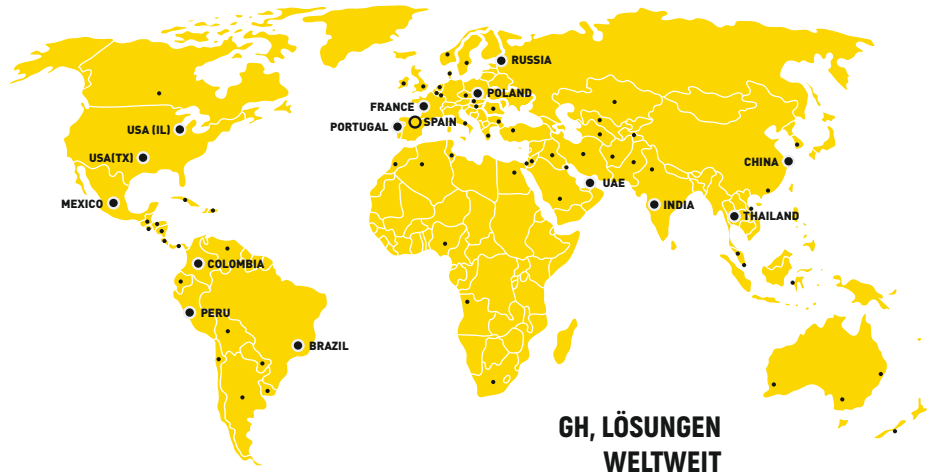

15 / Radio mit Anzeige

16 / Black Box

17 / Elektrischer Schaltschrank für Seilzug

17 / Elektrischer Schaltschrank für Seilzug

18 / Haken

Dokumentation

Präsenz in
+70 LÄNDERN
AUF 5 KONTINENTEN

+ 125.000
installierte krane

+ 965 

UNTER DEN **TOP 5** DER
KRANHERSTELLER
WELTWEIT

**GH, LÖSUNGEN
WELTWEIT**

-GH-

GH, Spanien hauptsitz

www.ghcranes.com

Beasain

HAUPTSITZ
T: +34 943 805 660
ghcranes@ghcranes.com

GH, Niederlassungen weltweit

Brasilien

Cabreúva

GH DO BRASIL IND. E COM. LTDA.
T: +55 1144090066
vendas@ghcranes.com.br

China

Shangai

GH (SHANGHAI)
LIFTING EQUIPMENT CO., LTD.
T: +86 21 5988 7676
ghcranes@ghcranes.com.cn

USA

Illinois

GH Cranes & Components USA- IL
T: (815) 277 5328
ghcranesusa@ghcranes.com

USA

Texas

GH Cranes & Components USA- TX
T: (972) 563 8333
ghcranesusa@ghcranes.com

**Lifting
your
world.**