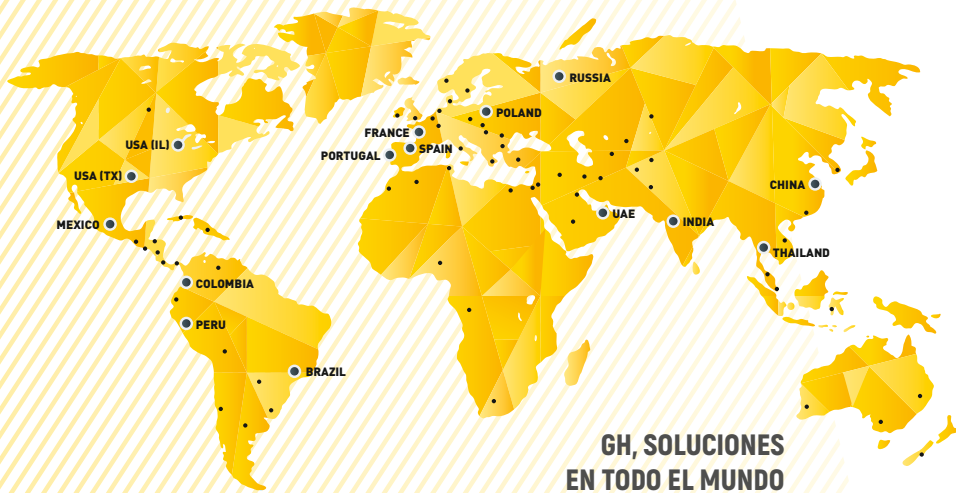

NÁUTICA

OBRAS PÚBLICAS

PAPELERAS

PREFABRICADOS

RESIDUOS SÓLIDOS URBANOS (RSU)

SIDERURGIA

GH, SOLUCIONES  
EN TODO EL MUNDO

Presencia en  
**+73** PAISES  
EN 5 CONTINENTES

**+ 112.000**  
grúas instaladas

**+ 750**

EN EL  
**TOP 5** FABRICANTES  
DE GRÚAS  
DEL MUNDO

GH, España sede central

**-GH-**

[www.ghcranes.com](http://www.ghcranes.com)

**Beasain**  
OFICINAS CENTRALES  
T: +34 943 805 660  
[ghcranes@ghcranes.com](mailto:ghcranes@ghcranes.com)