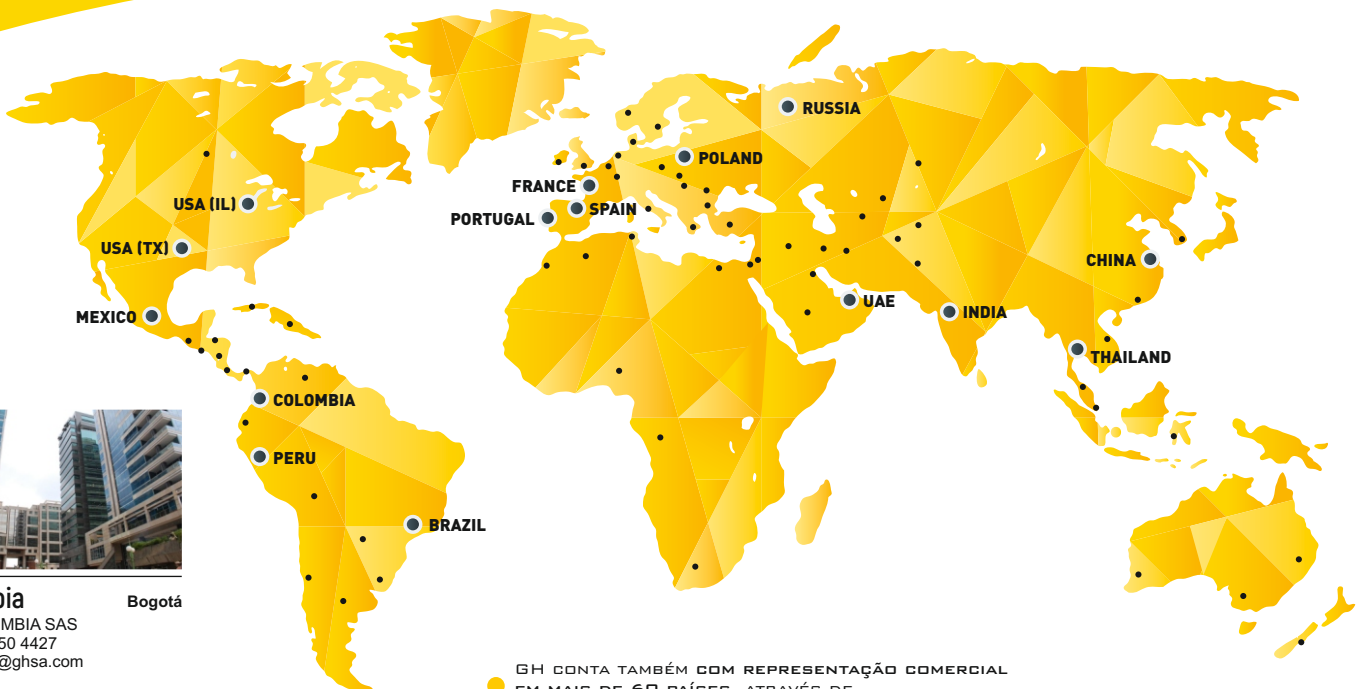

Brasil Cabreúva
GH DO BRASIL IND. E COM. LTDA.
T: +55 1144090066
ghdobrasil@ghdobrasil.com.br

França Couëron
GH FRANCE SA
T: +33(0) 240 861 212
ghfrance@ghsa.com

Índia Pune
GH CRANES INDIA PVT. LTD.
T: +91 89561 35444
ghindia@ghsa.com

NOSSO MERCADO É O MUNDO

- PRESENÇA EM MAIS DE 60 PAÍSES.
- IMPLANTAÇÕES PRODUTIVAS EM 6 PAÍSES DIFERENTES.

México Querétaro
GRÚAS GH MEXICO SA DE CV
T: +52 44 22 77 55 03
+52 44 22 77 50 74
ghmexico@ghsa.com.mx

Peru Lima
GH PERÚ S.A.C.
T: +51 987816231
gferradas@ghsa.com

Polónia Kłobuck
GH CRANES SP. Z O.O.
T: +48 34 359 73 17
intertech@ghsa.pl

Portugal São Mamede do Coronado
GH PORTUGAL
T: +351 229 821 688
geral@ghsa.com

Rússia Moscú
GH RUSSIA
T: +7 (495) 745 69 26
ghrussia@ghsa.com

Tailândia Chonburi
LGH Cranes
T: +66 (0) 2327 9399
M: +66 (0) 8 4660 1365
ghthailand@ghsa.com

UAE Dubai
GH Cranes Arabia FZCO
Office no. 517, 5th Floor, Jafza Building 16, Jebel Ali Free Zone.
P.O Box Number - 263594
T: +971 4 8810773
gharabia@ghcranes.com

USA Illinois
GH CRANES USA
T: (815) 277 5328
ghcranesusa@ghsa.com

USA Texas
F&G CRANES
T: (972) 563 8333
info@fg-ind.com

China Shanghai
GH (SHANGHAI)
LIFTING EQUIPMENT CO., LTD.
T: +86 21 5988 7676
ghchina@ghsa.com

Colômbia Bogotá
GH COLOMBIA SAS
T: +57 1 750 4427
yezpeleta@ghsa.com

GH CONTA TAMBÉM COM REPRESENTAÇÃO COMERCIAL EM MAIS DE 60 PAÍSES, ATRAVÉS DE REPRESENTANTES E DISTRIBUIDORES LOCAIS